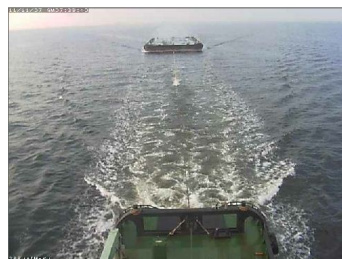

# WEBカメラサポートシステムの適用例

☑ 工事の全社バックアップサポートに

☑ 現場の安全管理、問題点の助言に

☑ 電気工事や回線工事が難しい場所に

☑ 他の管理システムとの連携に

☑ 資材、機材の盗難防止・防犯に

☑ 台船の曳航状況管理に

☑ 海外の現場の状況確認に